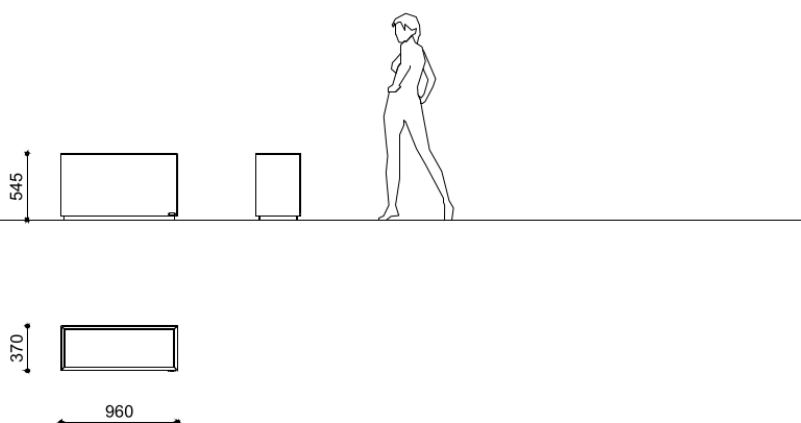

Bambu

BAMBU fioriera L=960 in acciaio inox

Codice variante: 0300650

Dimensioni e peso: Width 370mm
Length 960mm
Height 545mm
Weight 37kg

Materiali: Struttura: acciaio Inox
+
Zoccolo: acciaio Inox

Disegno tecnico:

Finiture: Acciaio inox satinato

Color:
NO

Fissaggio: Appoggio

metalco.it
info@metalco.it